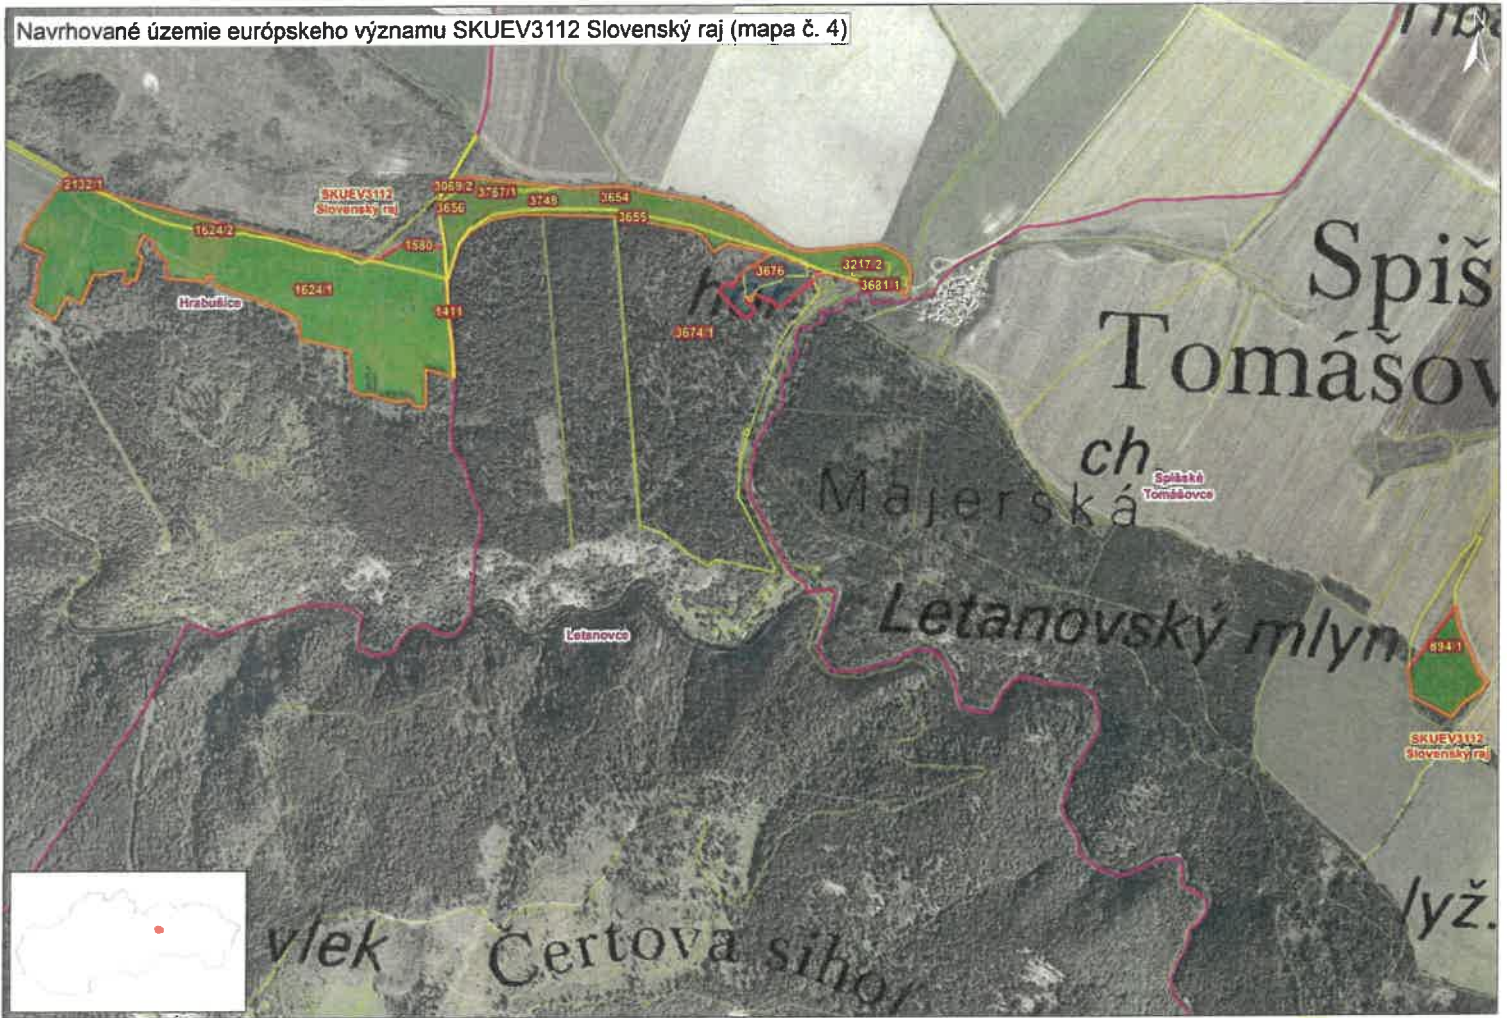

Navrhované územie európskeho významu SKUEV3112 Slovenský raj (mapa č. 4)

0 155 310 620 m

■ v súčasnosti 2. skupina ochrany - bez zmeny   ■ parcela registra C   — hranica k.ú.
■ v súčasnosti 3. skupina ochrany - bez zmeny   ■ navrhované ÚEV