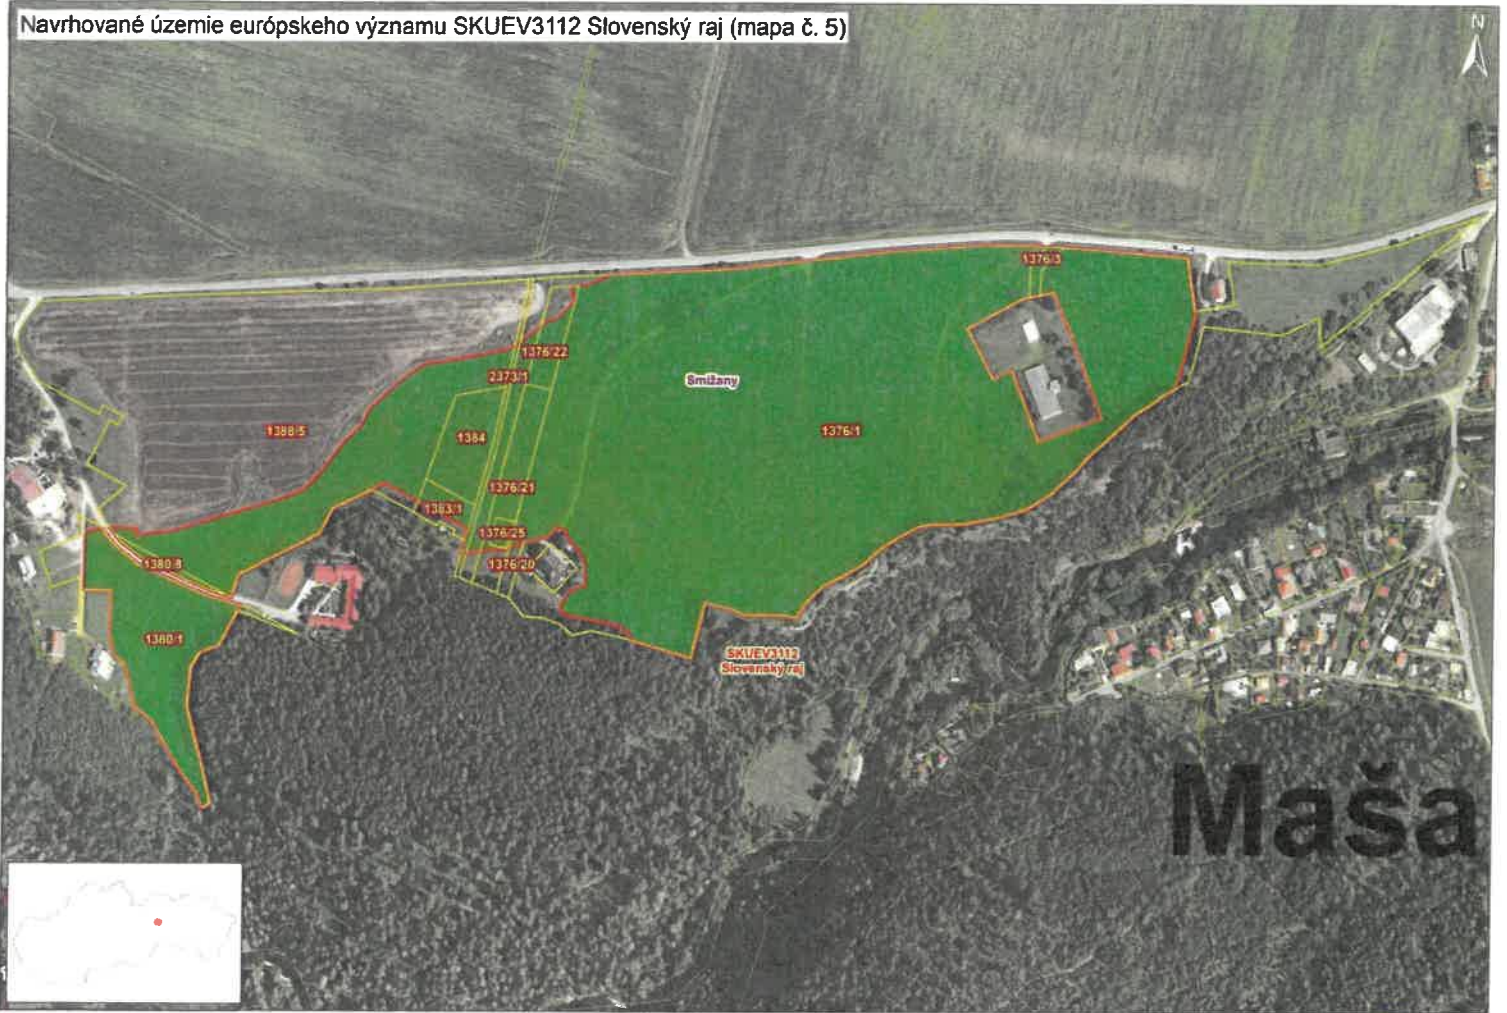

Navrhované územie európskeho významu SKUEV3112 Slovenský raj (mapa č. 5)

0 55 110 220 m

v súčasnosti: 2. stupeň ochrany- bez zmeny
navrhované ÚEV
parcela registra C
hranica k.ú.